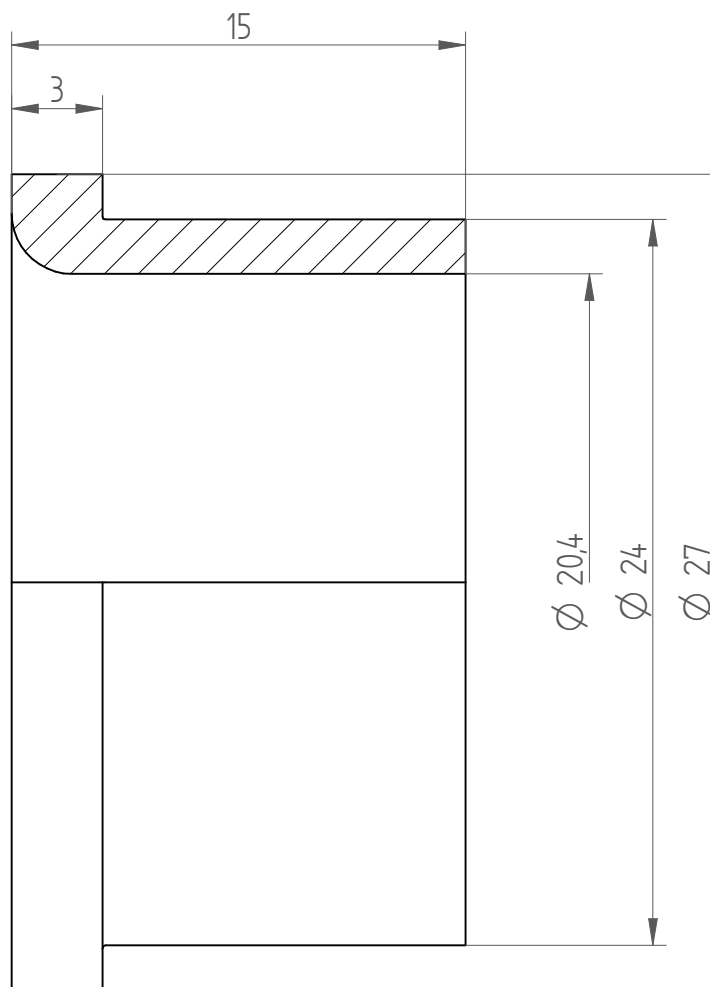

Swiss
Precision
Tools

REGO-FIX®

REGO-FIX AG
Obermattweg 60
4456 Tenniken / Switzerland

Phone +41 61 976 14 66
Fax +41 61 976 14 14
www.rego-fix.com

This is a non-controlled copy. All information given herein is subject to change without notice

The information given herein has been carefully checked and is believed to be correct. REGO-FIX, however, assumes no responsibility or liability for any errors, inaccuracies or omissions that may appear in this drawing

This document is subject to copyright laws. No part of this document may be reproduced or transmitted in any form or any means, electronic or mechanic, for any purpose, without the express written permission of REGO-FIX

Type : KS_ER32_D20
Part No. : 393222000
Date : 15.09.2014
Scale : 4:1